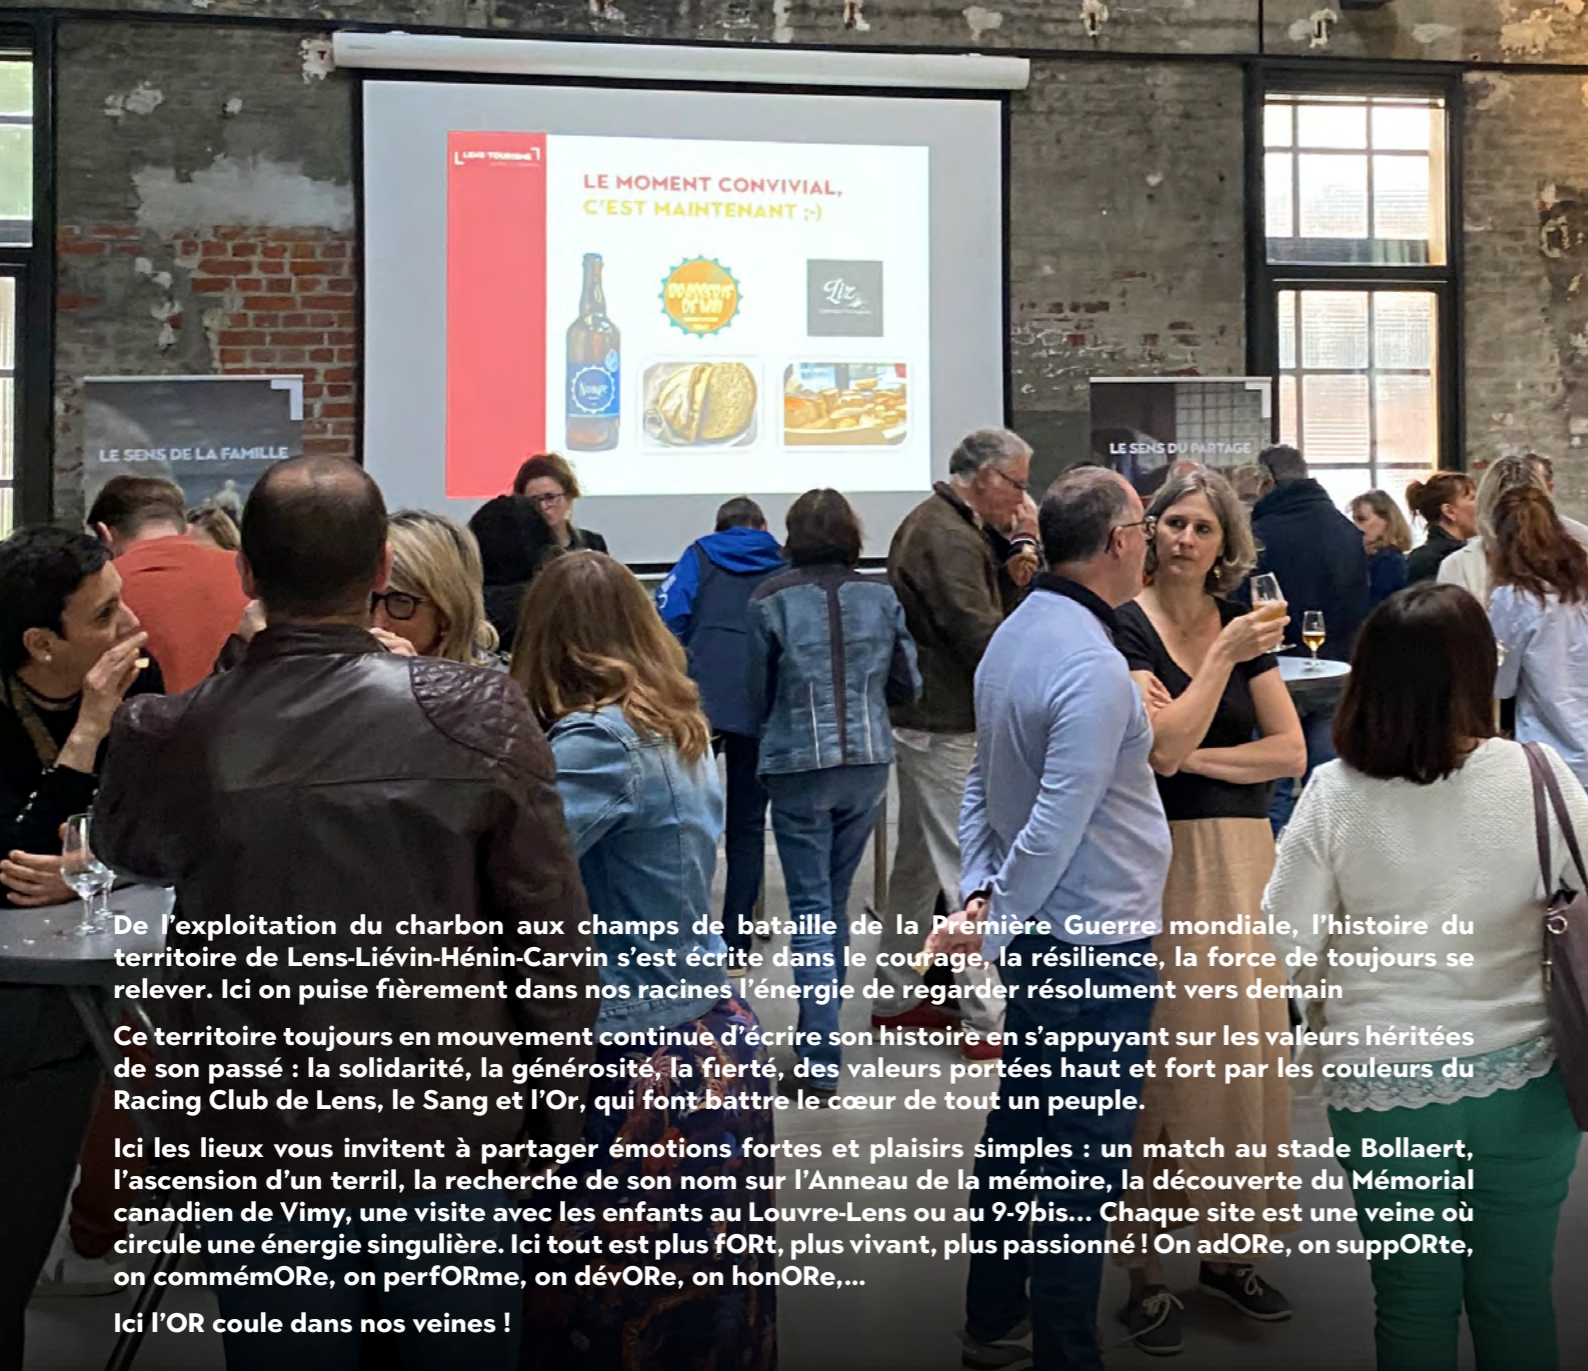

ÉVÉNEMENTS MÉMORABLES

SÉMINAIRES, LIEUX DE RÉUNION, ACTIVITÉS DE COHÉSION, RESTAURATION

ORGANISEZ DES ÉVÉNEMENTS MÉMORABLES

De l'exploitation du charbon aux champs de bataille de la Première Guerre mondiale, l'histoire du territoire de Lens-Liévin-Hénin-Carvin s'est écrite dans le courage, la résilience, la force de toujours se relever. Ici on puise fièrement dans nos racines l'énergie de regarder résolument vers demain

Ce territoire toujours en mouvement continue d'écrire son histoire en s'appuyant sur les valeurs héritées de son passé : la solidarité, la générosité, la fierté, des valeurs portées haut et fort par les couleurs du Racing Club de Lens, le Sang et l'Or, qui font battre le cœur de tout un peuple.