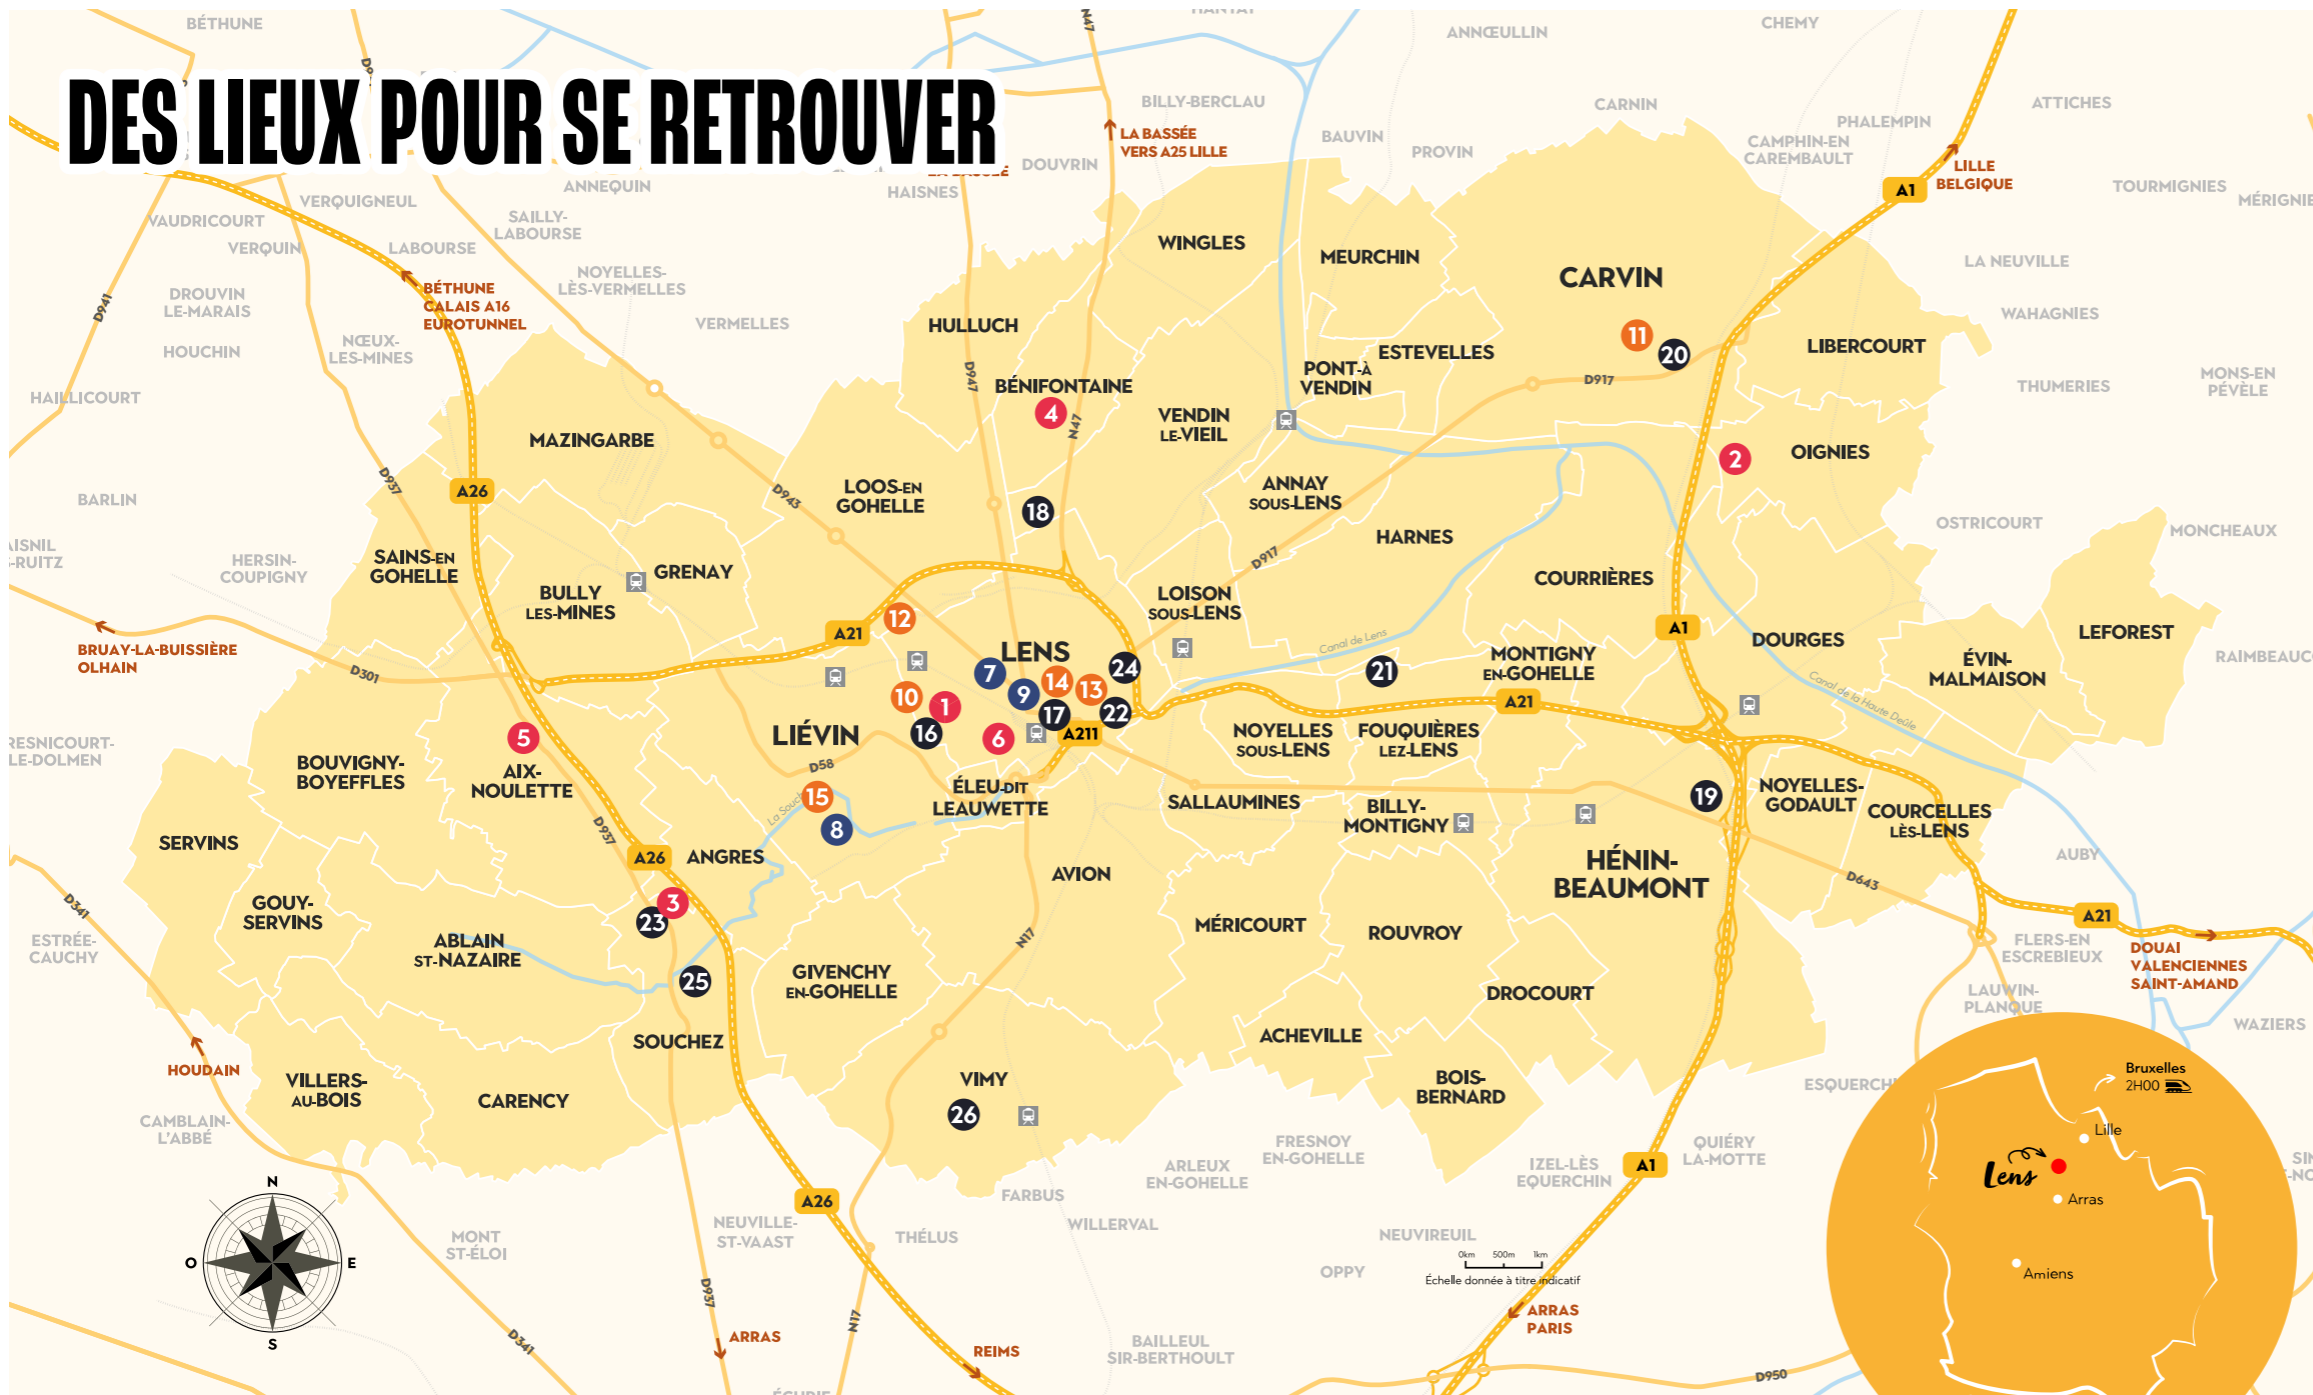

Scannez le QR code
pour découvrir nos produits

DES LIEUX POUR SE RETROUVER

Les chiffres-clés de la destination

À **35 minutes** de Lille
et **20 minutes** d'Arras

2 agglomérations
Lens-Liévin et Hénin-Carvin